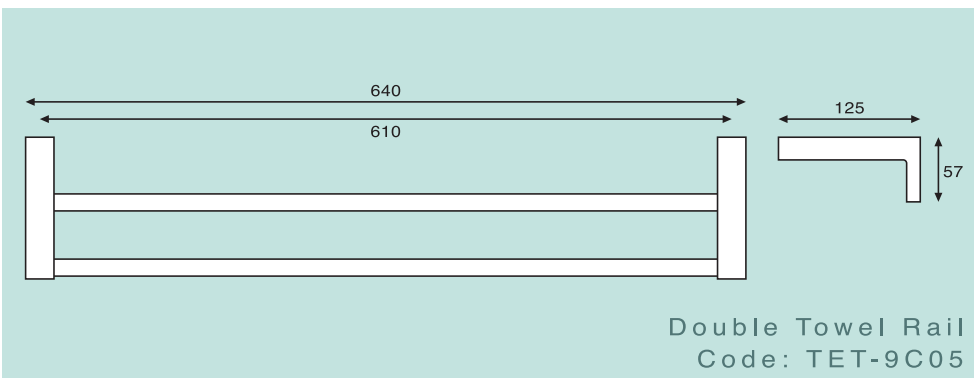

Specifications may change without notice.