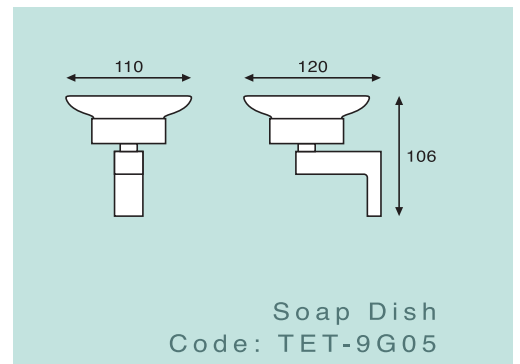

Specifications may change without notice.