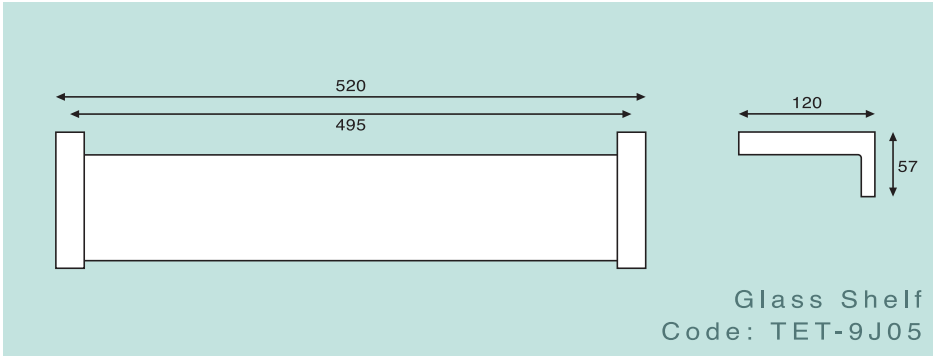

Specifications may change without notice.