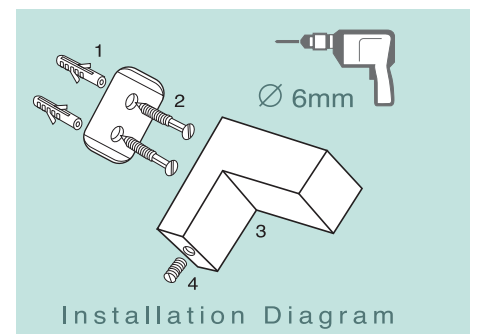

Specifications may change without notice.