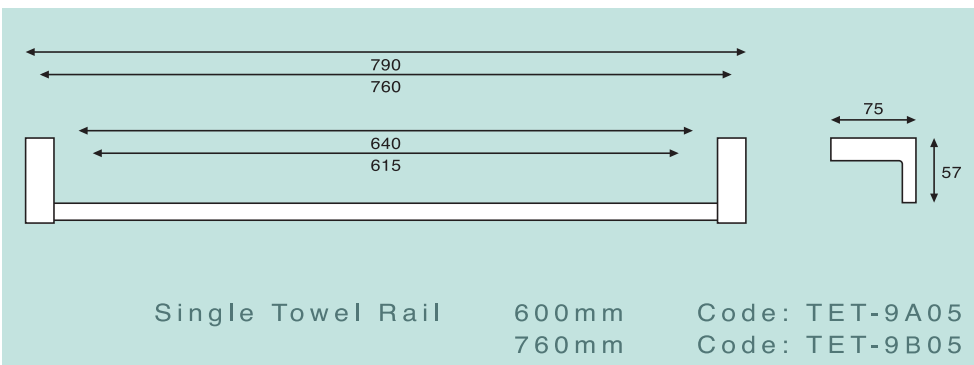

Specifications may change without notice.