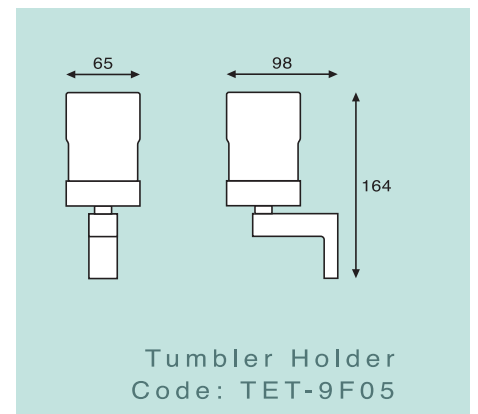

Specifications may change without notice.