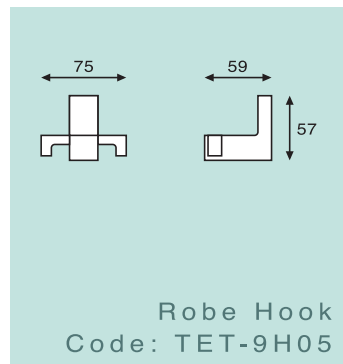

Specifications may change without notice.