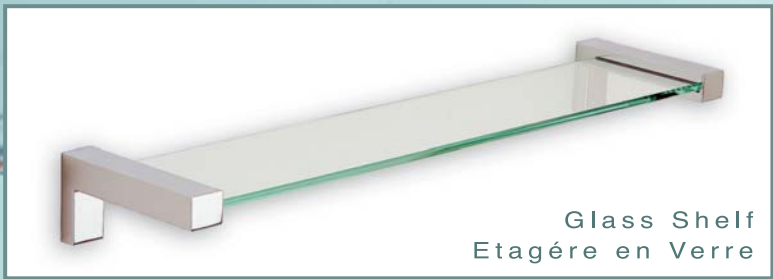

Towel Ring  
Anneau Porte Serviette

Glass Shelf  
Etagère en Verre

Tumbler Holder  
Porte Verre

Robe Hook  
Porte-Manteau

# tetris

collection

Single Towel Rail  
Porte Serviette

Toilet Roll Holder  
Dérouleur-Papier

Soap Dish  
Porte Savon

Double Towel Rail  
Porte Serviette Double