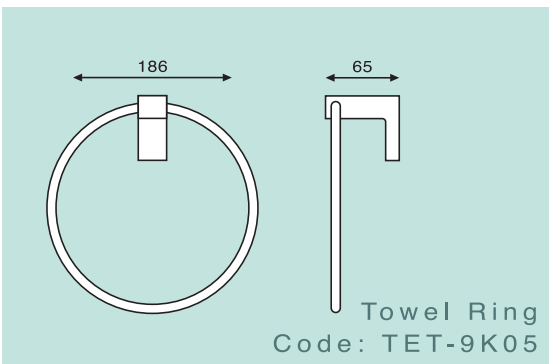

Specifications may change without notice.