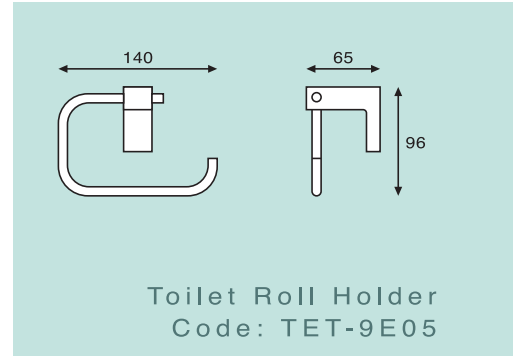

Specifications may change without notice.