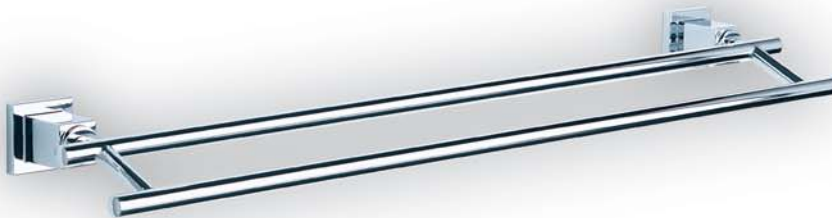

DELONG

BATHROOM ACCESSORIES

ALEXANDER

DELONG

Single Towel Rail
Porte Serviette
Handtuchhalter
600mm - 24"
760mm - 30"

Double Towel Rail
Porte Serviette Double
Handtuchhalter, doppelt
600mm - 24"

Glass Shelf
Etagère en Verre
Ablage Glas

Towel Ring
Anneau Porte Serviette
Handturchring

Toilet Roll Holder
Dérouleur-Papier
Papierrollenhalter

Tumbler Holder
Porte Verre
Glas-Zahnbürstenhalter

Soap Dish
Porte Savon
Seifenhalter mit Schale

Robe Hook
Porte-Manteau
Haken

ALEXANDER

DELONG

PRODUCT SPECIFICATIONS

Material: Alloy Finish: Chrome

*Specifications may be subject to change without prior notice

ALEXANDER

ALEXANDER MFG LTD