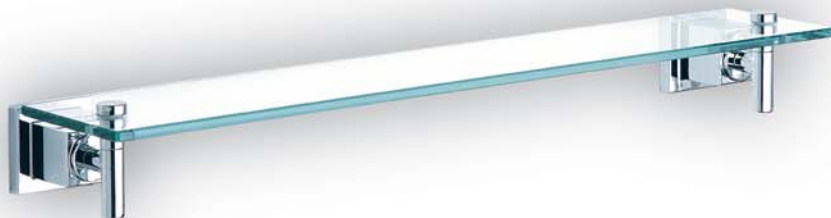

DELONG

BATHROOM ACCESSORIES

ALEXANDER

DELONG

Single Towel Rail
Porte Serviette
Handtuchhalter
600mm - 24"
760mm - 30"

Double Towel Rail
Porte Serviette Double
Handtuchhalter, doppelt
600mm - 24"

Glass Shelf
Etagère en Verre
Ablage Glas

Towel Ring
Anneau Porte Serviette
Handturchring

Toilet Roll Holder
Dérouleur-Papier
Papierrollenhalter

Tumbler Holder
Porte Verre
Glas-Zahnbürstenhalter

Soap Dish
Porte Savon
Seifenhalter mit Schale

Robe Hook
Porte-Manteau
Haken

ALEXANDER

DELONG

PRODUCT SPECIFICATIONS

Material: Alloy Finish: Chrome

*Specifications may be subject to change without prior notice

ALEXANDER

ALEXANDER MFG LTD