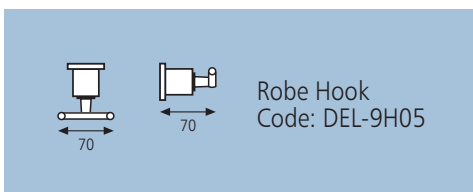

DELONG

PRODUCT SPECIFICATIONS

Material: Alloy Finish: Chrome

*Specifications may be subject to change without prior notice

ALEXANDER

ALEXANDER MFG LTD